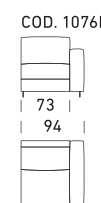

Chaise longue

<p>COD. 5100</p>	<p>COD. 5101</p>
------------------	------------------

Angolare / Corner

<p>COD. 5000</p>
------------------

MODULAR

I disegni tecnici sono rappresentati con il bracciolo versione 1 e il piede versione A.

Synoptics are shown with the armrest version 1 and the foot version A.

На технических чертежах показаны версия подлокотника 1 и версия ноги A.

Poltrona / Armchair

Pouf contenitore / Storage pouf

Pouf terminale contenitore / Storage terminal pouf