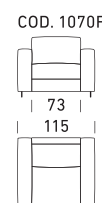

Chaise longue

<p>COD. 5100</p>	<p>COD. 5101</p>
------------------	------------------

Angolare / Corner

<p>COD. 5000</p>
------------------

MODULAR

I disegni tecnici sono rappresentati con il bracciolo versione 1 e il piede versione A.

Synoptics are shown with the armrest version 1 and the foot version A.

На технических чертежах показаны версия подлокотника 1 и версия ноги A.

Poltrona / Armchair

Pouf contenitore / Storage pouf

Pouf terminale contenitore / Storage terminal pouf