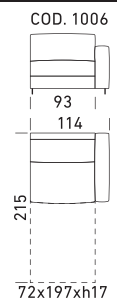

Chaise longue

<p>COD. 5100</p>	<p>COD. 5101</p>
------------------	------------------

Angolare / Corner

<p>COD. 5000</p>
------------------

MODULAR

I disegni tecnici sono rappresentati con il bracciolo versione 1 e il piede versione A.

Synoptics are shown with the armrest version 1 and the foot version A.

На технических чертежах показаны версия подлокотника 1 и версия ноги A.

Poltrona / Armchair

Pouf contenitore / Storage pouf

Pouf terminale contenitore / Storage terminal pouf