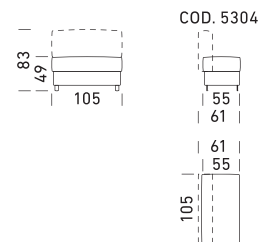

Pouf contenitore / Storage pouf