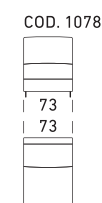

Chaise longue

<p>COD. 5100</p>	<p>COD. 5101</p>
------------------	------------------

Angolare / Corner

<p>COD. 5000</p>
------------------

MODULAR

I disegni tecnici sono rappresentati con il bracciolo versione 1 e il piede versione A.

Synoptics are shown with the armrest version 1 and the foot version A.

На технических чертежах показаны версия подлокотника 1 и версия ноги A.

Poltrona / Armchair

Pouf contenitore / Storage pouf

Pouf terminale contenitore / Storage terminal pouf