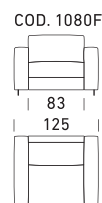

Chaise longue

<p>COD. 5100</p>	<p>COD. 5101</p>
------------------	------------------

Angolare / Corner

<p>COD. 5000</p>
------------------

MODULAR

I disegni tecnici sono rappresentati con il bracciolo versione 1 e il piede versione A.

Synoptics are shown with the armrest version 1 and the foot version A.

На технических чертежах показаны версия подлокотника 1 и версия ноги A.

Poltrona / Armchair

Pouf contenitore / Storage pouf

Pouf terminale contenitore / Storage terminal pouf