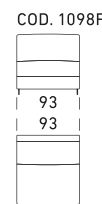

Chaise longue

<p>COD. 5100</p>	<p>COD. 5101</p>
------------------	------------------

Angolare / Corner

<p>COD. 5000</p>
------------------

MODULAR

I disegni tecnici sono rappresentati con il bracciolo versione 1 e il piede versione A.

Synoptics are shown with the armrest version 1 and the foot version A.

На технических чертежах показаны версия подлокотника 1 и версия ноги A.

Poltrona / Armchair

Pouf contenitore / Storage pouf

Pouf terminale contenitore / Storage terminal pouf