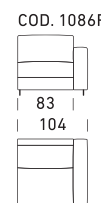

Chaise longue

<p>COD. 5100</p>	<p>COD. 5101</p>
------------------	------------------

Angolare / Corner

<p>COD. 5000</p>
------------------

MODULAR

I disegni tecnici sono rappresentati con il bracciolo versione 1 e il piede versione A.

Synoptics are shown with the armrest version 1 and the foot version A.

На технических чертежах показаны версия подлокотника 1 и версия ноги A.

Poltrona / Armchair

Pouf contenitore / Storage pouf

Pouf terminale contenitore / Storage terminal pouf