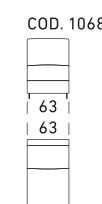

I disegni tecnici sono rappresentati con il bracciolo versione 1 e il piede versione A.

Synoptics are shown with the armrest version 1 and the foot version A.

На технических чертежах показаны версия подлокотника 1 и версия ноги A.

Poltrona / Armchair