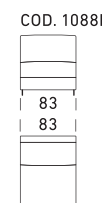

I disegni tecnici sono rappresentati con il bracciolo versione 1 e il piede versione A.

Synoptics are shown with the armrest version 1 and the foot version A.

На технических чертежах показаны версия подлокотника 1 и версия ноги A.

Poltrona / Armchair