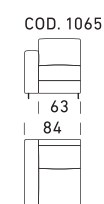

Chaise longue

<p>COD. 5100</p>	<p>COD. 5101</p>
------------------	------------------

Angolare / Corner

<p>COD. 5000</p>
------------------

MODULAR

I disegni tecnici sono rappresentati con il bracciolo versione 1 e il piede versione A.

Synoptics are shown with the armrest version 1 and the foot version A.

На технических чертежах показаны версия подлокотника 1 и версия ноги A.

Poltrona / Armchair

Pouf contenitore / Storage pouf

Pouf terminale contenitore / Storage terminal pouf