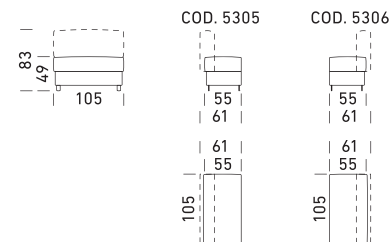

Synoptics are shown with the armrest version 1 and the foot version A.

На технических чертежах показаны версия подлокотника 1 и версия ноги A.

Poltrona / Armchair

Pouf contenitore / Storage pouf

Pouf terminale contenitore / Storage terminal pouf