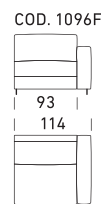

Chaise longue

<p>COD. 5100</p>	<p>COD. 5101</p>
------------------	------------------

Angolare / Corner

<p>COD. 5000</p>
------------------

MODULAR

I disegni tecnici sono rappresentati con il bracciolo versione 1 e il piede versione A.

Synoptics are shown with the armrest version 1 and the foot version A.

На технических чертежах показаны версия подлокотника 1 и версия ноги A.

Poltrona / Armchair

Pouf contenitore / Storage pouf

Pouf terminale contenitore / Storage terminal pouf