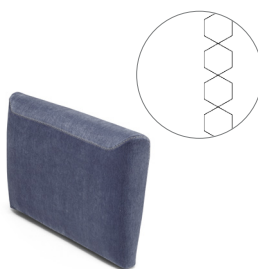

## Braccioli / Armrests

Vers. 1

Vers. 2

Vers. 3

Vers. 4

## RU\_

Механизм: раскладывающийся диван-кровать со стандартной электросварной решеткой. Наполнение: стандартный полиуретановый матрас стрейч D.35HR h 17 см. Сиденье: плотность 30 кг / м<sup>3</sup>. Спинка: плотность 24 кг / м<sup>3</sup>. Ножки: Для версий A / B / C доступны металлические ножки различных цветов. Для версии D деревянные ножки доступны в различных вариантах отделки. Дополнительно: возможность запросить версию с ортопедической решеткой. Доступны дополнительные матрасы. Обивка: полностью съемная в ткани. Частично съемная в коже. Доступны 4 версии подлокотников. Две бесплатные подушки модели D24 того же цвета и категории, что и диван. Бесплатные подушки для кожаных диванов не входят в комплект.