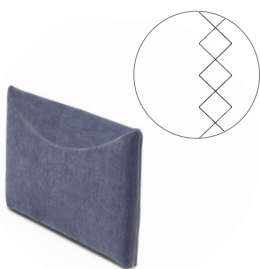

## Braccioli / Armrests

Vers. 1

Vers. 2

Vers. 3

Vers. 4

## RU\_

Механизм: раскладывающийся диван-кровать со стандартной электросварной решеткой. Наполнение: стандартный полиуретановый матрас стрейч D.35HR h 17 см. Сиденье: плотность 30 кг / м<sup>3</sup>. Спинка: плотность 24 кг / м<sup>3</sup>. Ножки: Для версий A / B / C доступны металлические ножки различных цветов. Для версии D деревянные ножки доступны в различных вариантах отделки. Дополнительно: возможность запросить версию с ортопедической решеткой. Доступны дополнительные матрасы. Обивка: полностью съемная в ткани. Частично съемная в коже. Доступны 4 версии подлокотников. Две бесплатные подушки модели D24 того же цвета и категории, что и диван. Бесплатные подушки для кожаных диванов не входят в комплект.