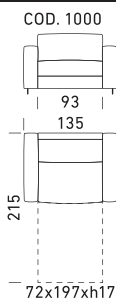

Chaise longue

<p>COD. 5100</p>	<p>COD. 5101</p>
------------------	------------------

Angolare / Corner

<p>COD. 5000</p>
------------------

MODULAR

I disegni tecnici sono rappresentati con il bracciolo versione 1 e il piede versione A.

Synoptics are shown with the armrest version 1 and the foot version A.

На технических чертежах показаны версия подлокотника 1 и версия ноги A.

Poltrona / Armchair

Pouf contenitore / Storage pouf

Pouf terminale contenitore / Storage terminal pouf