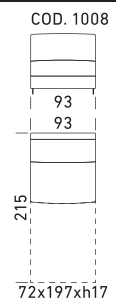

Chaise longue

<p>COD. 5100</p>	<p>COD. 5101</p>
------------------	------------------

Angolare / Corner

<p>COD. 5000</p>
------------------

MODULAR

I disegni tecnici sono rappresentati con il bracciolo versione 1 e il piede versione A.

Synoptics are shown with the armrest version 1 and the foot version A.

На технических чертежах показаны версия подлокотника 1 и версия ноги A.

Poltrona / Armchair

Pouf contenitore / Storage pouf

Pouf terminale contenitore / Storage terminal pouf