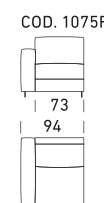

Chaise longue

<p>COD. 5100</p>	<p>COD. 5101</p>
------------------	------------------

Angolare / Corner

<p>COD. 5000</p>
------------------

MODULAR

I disegni tecnici sono rappresentati con il bracciolo versione 1 e il piede versione A.

Synoptics are shown with the armrest version 1 and the foot version A.

На технических чертежах показаны версия подлокотника 1 и версия ноги A.

Poltrona / Armchair

Pouf contenitore / Storage pouf

Pouf terminale contenitore / Storage terminal pouf