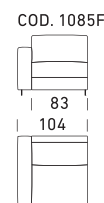

Chaise longue

<p>COD. 5100</p>	<p>COD. 5101</p>
------------------	------------------

Angolare / Corner

<p>COD. 5000</p>
------------------

MODULAR

I disegni tecnici sono rappresentati con il bracciolo versione 1 e il piede versione A.

Synoptics are shown with the armrest version 1 and the foot version A.

На технических чертежах показаны версия подлокотника 1 и версия ноги A.

Poltrona / Armchair

Pouf contenitore / Storage pouf

Pouf terminale contenitore / Storage terminal pouf