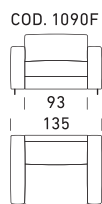

Chaise longue

<p>COD. 5100</p>	<p>COD. 5101</p>
------------------	------------------

Angolare / Corner

<p>COD. 5000</p>
------------------

MODULAR

I disegni tecnici sono rappresentati con il bracciolo versione 1 e il piede versione A.

Synoptics are shown with the armrest version 1 and the foot version A.

На технических чертежах показаны версия подлокотника 1 и версия ноги A.

Poltrona / Armchair

Pouf contenitore / Storage pouf

Pouf terminale contenitore / Storage terminal pouf