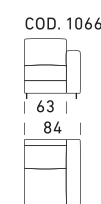

Chaise longue

<p>COD. 5100</p>	<p>COD. 5101</p>
------------------	------------------

Angolare / Corner

<p>COD. 5000</p>
------------------

MODULAR

I disegni tecnici sono rappresentati con il bracciolo versione 1 e il piede versione A.

Synoptics are shown with the armrest version 1 and the foot version A.

На технических чертежах показаны версия подлокотника 1 и версия ноги A.

Poltrona / Armchair

Pouf contenitore / Storage pouf

Pouf terminale contenitore / Storage terminal pouf