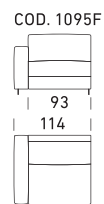

Chaise longue

<p>COD. 5100</p>	<p>COD. 5101</p>
------------------	------------------

Angolare / Corner

<p>COD. 5000</p>
------------------

MODULAR

I disegni tecnici sono rappresentati con il bracciolo versione 1 e il piede versione A.

Synoptics are shown with the armrest version 1 and the foot version A.

На технических чертежах показаны версия подлокотника 1 и версия ноги A.

Poltrona / Armchair

Pouf contenitore / Storage pouf

Pouf terminale contenitore / Storage terminal pouf