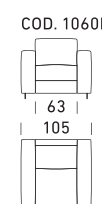

Chaise longue

<p>COD. 5100</p>	<p>COD. 5101</p>
------------------	------------------

Angolare / Corner

<p>COD. 5000</p>
------------------

MODULAR

I disegni tecnici sono rappresentati con il bracciolo versione 1 e il piede versione A.

Synoptics are shown with the armrest version 1 and the foot version A.

На технических чертежах показаны версия подлокотника 1 и версия ноги A.

Poltrona / Armchair

Pouf contenitore / Storage pouf

Pouf terminale contenitore / Storage terminal pouf