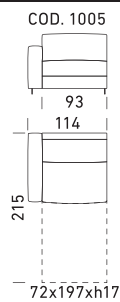

Chaise longue

<p>COD. 5100</p>	<p>COD. 5101</p>
------------------	------------------

Angolare / Corner

<p>COD. 5000</p>
------------------

MODULAR

I disegni tecnici sono rappresentati con il bracciolo versione 1 e il piede versione A.

Synoptics are shown with the armrest version 1 and the foot version A.

На технических чертежах показаны версия подлокотника 1 и версия ноги A.

Poltrona / Armchair

Pouf contenitore / Storage pouf

Pouf terminale contenitore / Storage terminal pouf