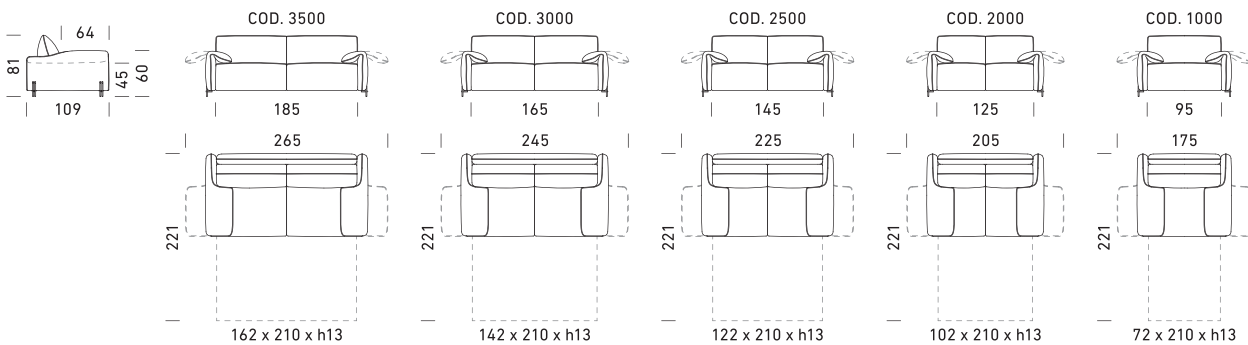

DIVANI / SOFAS