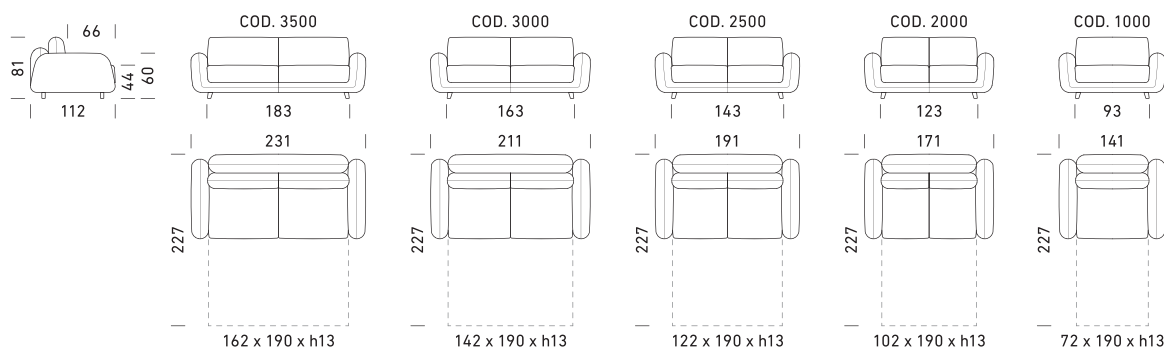

DIVANI LETTO / SOFA BEDS

FINITURE PIEDI / FOOT FINISHES

IT_
 Divano letto trasformabile. **Meccanismo:** rete standard elettrosaldata. **Struttura:** agglomerato di legno, multistrato e listelli in abete. **Materasso standard:** poliuretano stretch HR35 h 13 cm. **Seduta:** poliuretano densità 35 kg/m³. **Spalla:** poliuretano densità 24 kg/m³. **Piedi:** h 8 cm in legno disponibili in varie finiture. **Optional:** rete a doghe. **Rivestimento:** tessuto 100% sfoderabile. Due poggiatesta in omaggio stesso colore e categoria del divano. Disponibile nella versione senza letto.

EN_
 Convertible sofa bed. **Mechanism:** standard electro-welded mesh. **Structure:** wood agglomerate, plywood and fir battens. **Standard mattress:** polyurethane stretch HR35 h 13 cm. **Seat:** polyurethane density 35 kg/m³. **Backrest:** polyurethane density 24 kg/m³. **Feet:** h 8 cm in wood available in various finishes. **Option:** wooden slats mechanism. **Upholstery:** 100% removable fabric. Two complimentary lumbar cushions in the same colour and category as the sofa. Available in the version without bed.

DE_
 Umwandelbares Schlafsofa. **Mechanismus:** elektrogewweißter Standardbettrost. **Gestell:** Holzagglomerat, Sperrholz und Tannenholzlatte. **Standardmatratze:** Polyurethanschaum HR35 H 13 cm. **Sitzfläche:** Polyurethan, Dichte 35 kg/m³. **Rückenteil:** Polyurethan, Dichte 24 kg/m³. **Füße:** H 8 cm aus Holz in verschiedenen Ausführungen erhältlich. **Optional:** Lattenrost. **Bezug:** Stoff 100 % abnehmbar. Zwei Nieren-Kissen, in der gleichen Farbe und Kategorie wie das Sofa sind zusätzlich im Lieferumfang enthalten. Erhältlich in der Version ohne Bett.