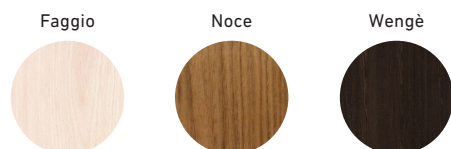

DIVANI LETTO / SOFA BEDS

FINITURE PIEDI / FOOT FINISHES

IT_
 Divano letto trasformabile. **Meccanismo:** rete standard elettrosaldata. **Struttura:** agglomerato di legno, multistrato e listelli in abete. **Materasso standard:** poliuretano stretch HR35 h 13 cm. **Seduta:** poliuretano densità 35 kg/m³. **Spalla:** poliuretano densità 24 kg/m³. **Piedi:** h 8 cm in legno disponibili in varie finiture. **Optional:** rete a doghe. **Rivestimento:** tessuto 100% sfoderabile. Due poggiatesta in omaggio stesso colore e categoria del divano. Disponibile nella versione senza letto.

EN_
 Convertible sofa bed. **Mechanism:** standard electro-welded mesh. **Structure:** wood agglomerate, plywood and fir battens. **Standard mattress:** polyurethane stretch HR35 h 13 cm. **Seat:** polyurethane density 35 kg/m³. **Backrest:** polyurethane density 24 kg/m³. **Feet:** h 8 cm in wood available in various finishes. **Option:** wooden slats mechanism. **Upholstery:** 100% removable fabric. Two complimentary lumbar cushions in the same colour and category as the sofa. Available in the version without bed.