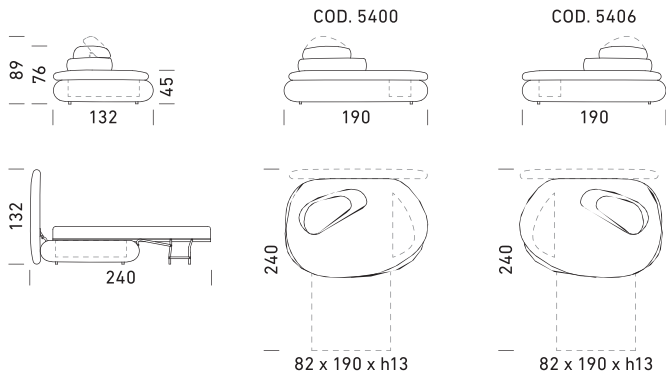

DIVANI / SOFAS

CONTENITORE / STORAGE

SCRIVANIA / DESK

SCHIENALE / BACKREST

FINITURE TOP CONTENITORE E SCRIVANIA / STORAGE AND DESK TOP FINISHES

Noce
EH3325

Rovere
EH1180

IT_

Pouf letto trasformabile con contenitore e uno schienale "volante". **Meccanismo:** rete standard elettrosaldada senza porta guanciaie con cover per la meccanica. **Struttura:** agglomerato di legno, multistrato e listelli in abete **Materasso standard:** poliuretano stretch D.30 h 13 cm. **Seduta:** poliuretano densità 35 kg/m³. **Spalla:** poliuretano densità 24 kg/m³. **Piedi:** neri in plastica. **Optional:** schienale aggiuntivo, materassi. **Rivestimento:** tessuto completamente sfoderabile. **Il modello è disponibile esclusivamente con i tessuti VGT 2462 e VGT 2787 in Categoria F.** Top contenitore e scrivania disponibile in varie finiture.

EN_

Convertible pouf bed with storage and one floating backrest. **Mechanism:** standard electrowelded bed base without pillow holder with cover for the mechanism. **Frame:** wood agglomerate, plywood and fir battens **Standard mattress:** polyurethane stretch D.30 h 13 cm. **Seat:** polyurethane density 35 kg/m³. **Shoulder:** polyurethane density 24 kg/m³. **Feet:** black plastic. **Optional:** additional backrest, mattresses. **Upholstery:** fully removable fabric. **The model is available exclusively with fabrics VGT 2462 and VGT 2787 in Category F.** Storage top and desk available in various finishes.