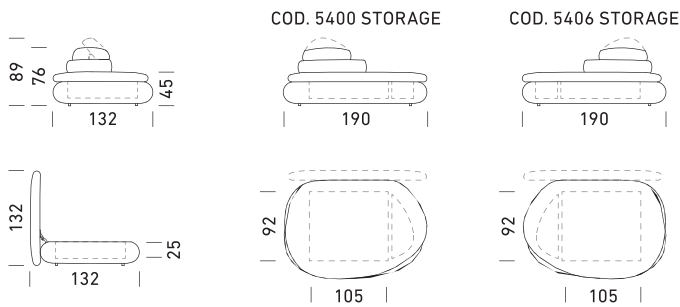

DIVANI / SOFAS

CONTENITORE / STORAGE

SCRIVANIA / DESK

SCHIENALE / BACKREST

FINITURE TOP CONTENITORE E SCRIVANIA / STORAGE AND DESK TOP FINISHES

Noce
EH3325

Rovere
EH1180

IT_

Pouf letto trasformabile con contenitore e uno schienale "volante". **Meccanismo:** rete standard elettrosaldada senza porta guanciaie con cover per la meccanica. **Struttura:** agglomerato di legno, multistrato e listelli in abete **Materasso standard:** poliuretano stretch D.30 h 13 cm. **Seduta:** poliuretano densità 35 kg/m³. **Spalla:** poliuretano densità 24 kg/m³. **Piedi:** neri in plastica. **Optional:** schienale aggiuntivo, materassi. **Rivestimento:** tessuto completamente sfoderabile. **Il modello è disponibile esclusivamente con i tessuti VGT 2462 e VGT 2787 in Categoria F.** Top contenitore e scrivania disponibile in varie finiture.

EN_

Convertible pouf bed with storage and one floating backrest. **Mechanism:** standard electrowelded bed base without pillow holder with cover for the mechanism. **Frame:** wood agglomerate, plywood and fir battens **Standard mattress:** polyurethane stretch D.30 h 13 cm. **Seat:** polyurethane density 35 kg/m³. **Shoulder:** polyurethane density 24 kg/m³. **Feet:** black plastic. **Optional:** additional backrest, mattresses. **Upholstery:** fully removable fabric. **The model is available exclusively with fabrics VGT 2462 and VGT 2787 in Category F.** Storage top and desk available in various finishes.