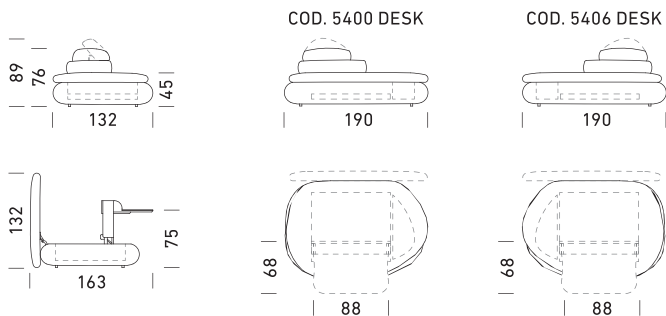

DIVANI / SOFAS

CONTENITORE / STORAGE

SCRIVANIA / DESK

SCHIENALE / BACKREST

FINITURE TOP CONTENITORE E SCRIVANIA / STORAGE AND DESK TOP FINISHES

Noce
EH3325

Rovere
EH1180

IT_

Pouf letto trasformabile con contenitore e uno schienale "volante". **Meccanismo:** rete standard elettrosaldada senza porta guanciaie con cover per la meccanica. **Struttura:** agglomerato di legno, multistrato e listelli in abete **Materasso standard:** poliuretano stretch D.30 h 13 cm. **Seduta:** poliuretano densità 35 kg/m³. **Spalla:** poliuretano densità 24 kg/m³. **Piedi:** neri in plastica. **Optional:** schienale aggiuntivo, materassi. **Rivestimento:** tessuto completamente sfoderabile. **Il modello è disponibile esclusivamente con i tessuti VGT 2462 e VGT 2787 in Categoria F.** Top contenitore e scrivania disponibile in varie finiture.

EN_

Convertible pouf bed with storage and one floating backrest. **Mechanism:** standard electrowelded bed base without pillow holder with cover for the mechanism. **Frame:** wood agglomerate, plywood and fir battens **Standard mattress:** polyurethane stretch D.30 h 13 cm. **Seat:** polyurethane density 35 kg/m³. **Shoulder:** polyurethane density 24 kg/m³. **Feet:** black plastic. **Optional:** additional backrest, mattresses. **Upholstery:** fully removable fabric. **The model is available exclusively with fabrics VGT 2462 and VGT 2787 in Category F.** Storage top and desk available in various finishes.