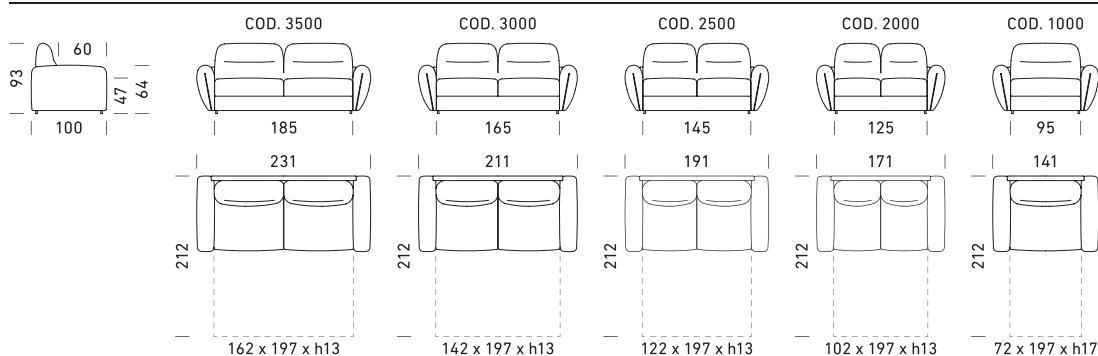

DIVANI / SOFAS