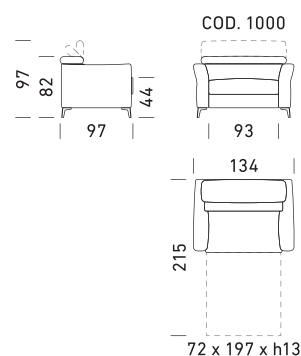

POLTRONA / ARMCHAIR

FINITURE PIEDI / FOOT FINISHES

Bronzato