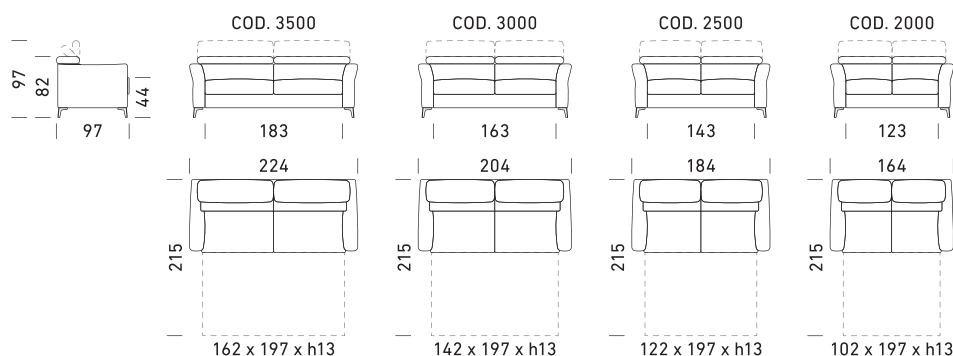

DIVANI / SOFAS