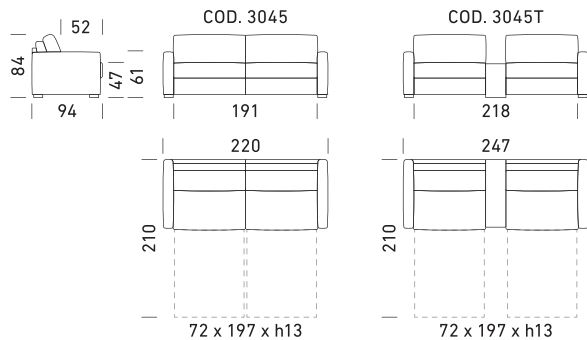

DIVANI / SOFAS

ACCESSORI / ACCESSORIES

IT_

Meccanismo: divano letto trasformabile con rete standard elettrosaldata. Imbottiture: materasso standard poliuretano stretch D.30 h 13 cm quantità 2. Seduta: densità 30 kg/m³. Spalla: densità 25 kg/m³. Piedi: in plastica neri. Optional: Possibilità di richiedere la versione con rete a doghe. Disponibili materassi opzionali ***(Materasso Topper Memory e 2 Foam disponibili solamente per la versione con rete elettrosaldata)**. Optional tavolino rivestito in tessuto (COD. 3045T). Rivestimento: tessuto completamente sfoderabile. Pelle parzialmente sfoderabile. Due cuscini Modello D24 in omaggio stesso colore e categoria del divano. Per i divani in pelle non sono compresi cuscini omaggio.

EN_

Mechanism: convertible sofa bed with standard electro-welded mesh. Padding: standard stretch polyurethane D.30 h 13 cm mattress. Quantity: 2. Seat: 30 kg/m³ density. Backrest: 25 kg/m³ density. Feet: black plastic. Optional: Possibility to request the model with slats. Optional mattresses available ***(Mattress Topper Memory and Mattress 2 Foam available only for the version with electro-welded mechanism)**. Optional upholstered table. Upholstery: completely removable fabric (COD. 3045T). Partially removable leather. Two complimentary Model D24 cushions in the same colour and category as the sofa. For leather sofas, free cushions D24 are not included