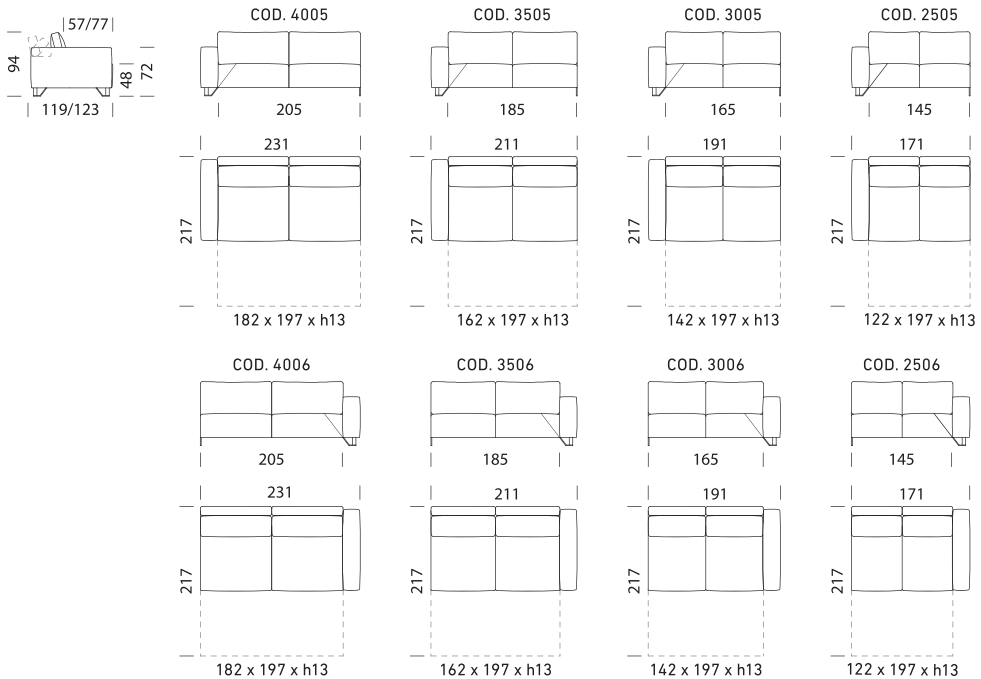

ELEMENTI MODULARI / MODULAR ELEMENTS