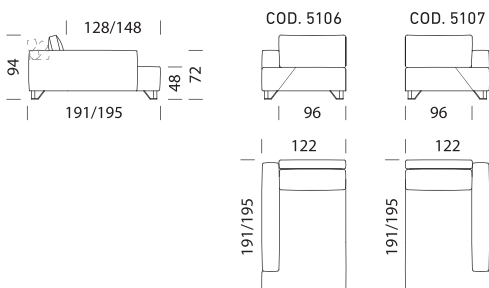

CHAISE LONGUE