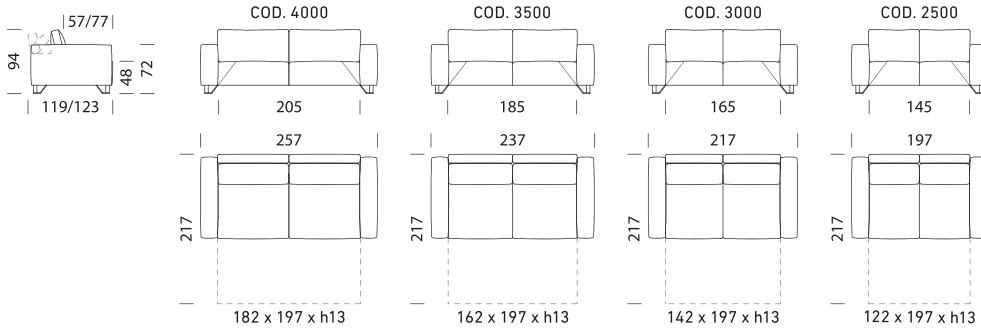

DIVANI / SOFAS